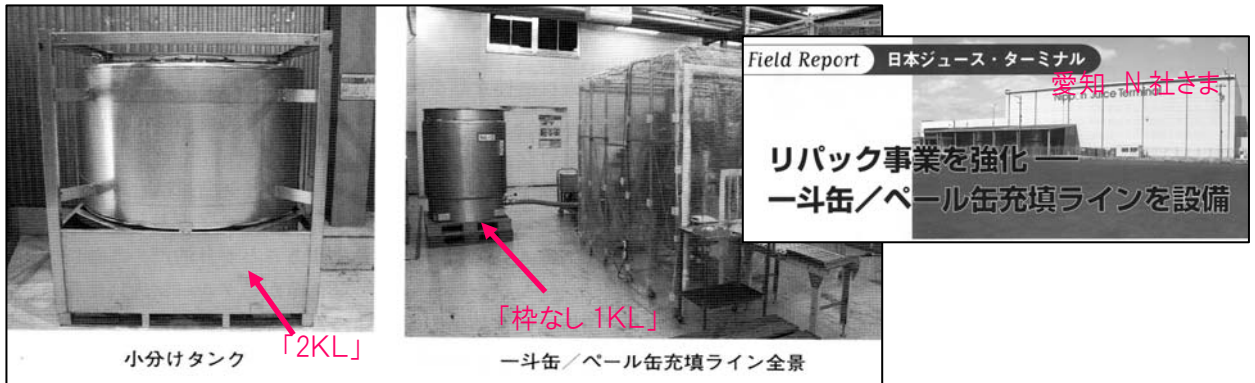

「1KLと2KLの移動式タンク」のご採用事例

(資料作成 080726)

★ワイナリーでのご採用事例:「**枠なし 1KL**」(picture080522)

長野Iワインさま

「枠なし」でも積み重ね可能。
1KLは「枠なし」と「枠付き」が可能、2KLは「枠付き」のみです。「枠なし」は「枠付き」に比べて安価。

★ジュース工場でのご採用事例(ビバリッジジャパン誌 2008年4月号から転載)

★焼酎メーカーでのご採用事例:「**特注仕様:満注 2.3KL**」(picture080724)